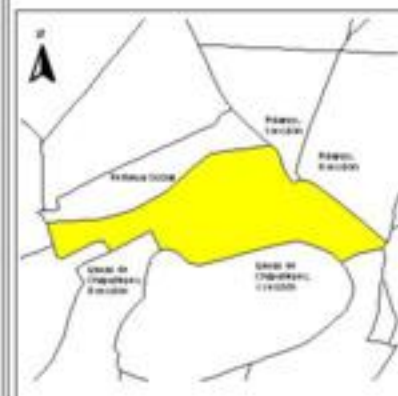

## ÍNDICE DE DESARROLLO SOCIAL

Delegación: Miguel Hidalgo  
Colonia: Lomas de Chapultepec,  
III Sección  
Grado de desarrollo: Alto